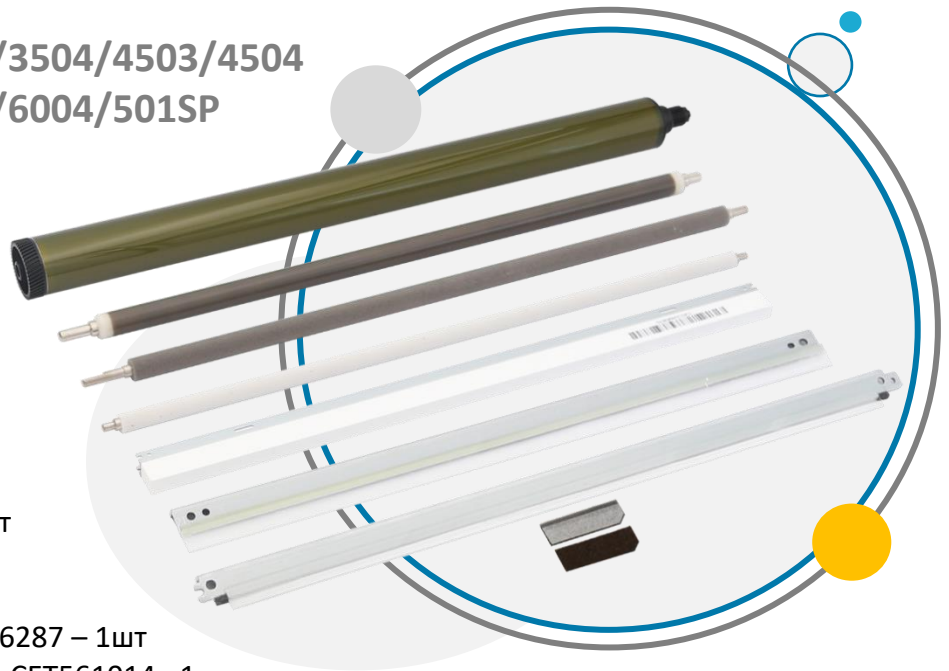

Комплект восстановления драм-юнита (для новой версии) СМУК CET501018

для использования в
RICOH MPC3003/3004/3503/3504/4503/4504
RICOH MPC5503/5504/6003/6004/501SP

Состав комплекта:

- барабан (Япония), CET101050 – 1шт
- ракель, CET6202 – 1шт
- ролик заряда, CET7730 – 1шт
- ролик очистки ролика заряда, CET6287 – 1шт
- смазывающая пластина барабана, CET561014 – 1шт
- смазывающая щетка, CET6342 – 1шт
- смазывающее лезвие, CET6302 – 1шт
- торцевые уплотнители барабана (передний + задний), CET561011 – 1шт

Барабан (Япония)
для новой версии драм-юнита CET101050

Барабан (Япония)
для старой версии драм-юнита CET6200

Ключевые особенности

- Высококачественный совместимый продукт с выгодной ценой для клиентов, работающих на рынке офисной печати
- Новый фотобарабан от CET обеспечивает яркие цвета и превосходное качество печати
- Универсальный для всех цветов комплект восстановления содержит необходимые компоненты для ремонта драм-юнита и восстановления качества печати до состояния «как новый»